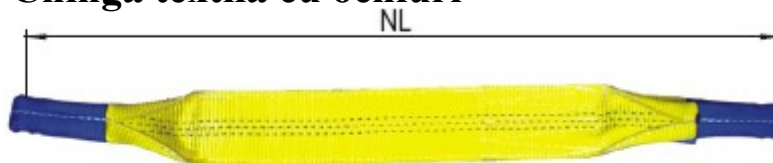

Specificatii tehnice

Factor de siguranta: 7:1

Standard: EN 1492-1

Chinga textila cu ochiuri

Culori	Latime mm	Straturi	Lungime Minima	Lungime Maxima	Ochiuri					Lungime ochi (mm)
					kg	kg	kg	kg	kg	
MOV	30	1	1.0	20	500	400	1000	700	500	90
MOV	30	2	1.0	20	1000	800	2000	1400	1000	90
MOV	30	3	1.0	20	1500	1200	3000	2100	1500	120
MOV	30	4	1.0	20	2000	1600	4000	2800	2000	120
VERDE	60	1	1.0	20	1000	800	2000	1400	1000	180
VERDE	60	2	1.0	20	2000	1600	4000	2800	2000	180
VERDE	60	3	1.0	20	3000	2400	6000	4200	3000	230
VERDE	60	4	1.0	20	4000	3200	8000	5600	4000	230
GALBEN	90	1	1.0	50	1500	1200	3000	2100	1500	270
GALBEN	90	2	1.0	50	3000	2400	6000	4200	3000	270
GALBEN	90	3	1.0	50	4500	3600	9000	6300	4500	320
GALBEN	90	4	1.0	50	6000	4800	11200	8400	6000	320
GRI	120	1	2.0	50	2000	1600	4000	2800	2000	360
GRI	120	2	2.0	50	4000	3200	8000	5600	4000	360
GRI	120	3	2.0	50	6000	4800	12000	8400	6000	420
GRI	120	4	2.0	50	8000	6400	16000	11200	8000	420
ROSU	150	1	2.0	50	2500	2000	5000	3500	2500	450
ROSU	150	2	2.0	50	5000	4000	10000	7000	5000	450
ROSU	150	3	2.0	50	7500	6000	15000	10500	7500	500
ROSU	150	4	2.0	50	10000	8000	20000	14000	10000	500

MARON	180	1	2.0	50	3000	2400	6000	4200	3000	450
MARON	180	2	2.0	50	6000	4800	12000	8400	6000	450
MARON	180	3	2.0	50	9000	7200	18000	12600	9000	520
MARON	180	4	2.0	50	12000	9600	24000	16800	12000	520
ALBASTRU	240	1	3.0	50	4000	3200	8000	5600	4000	600
ALBASTRU	240	2	3.0	50	8000	6400	16000	11200	8000	600
ALBASTRU	240	3	3.0	50	12000	9600	24000	16800	12000	700
ALBASTRU	240	4	3.0	50	16000	12800	32000	22400	16000	700
ORANGE	300	1	3.0	50	5000	4000	10000	7000	5000	750
ORANGE	300	2	3.0	50	10000	8000	20000	14000	10000	750
ORANGE	300	3	3.0	50	15000	12000	30000	21000	15000	850
ORANGE	300	4	3.0	50	20000	16000	40000	28000	20000	850